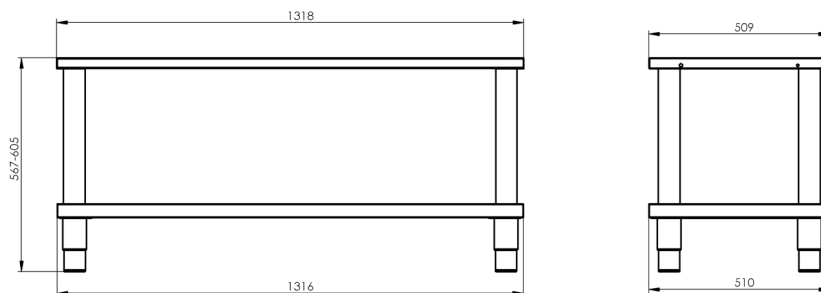

Technický list

Technický výkres

Podstavba otevřená

Model

Sap kód

00003274

PO 120 L

Skupina artiklů

Příslušenství